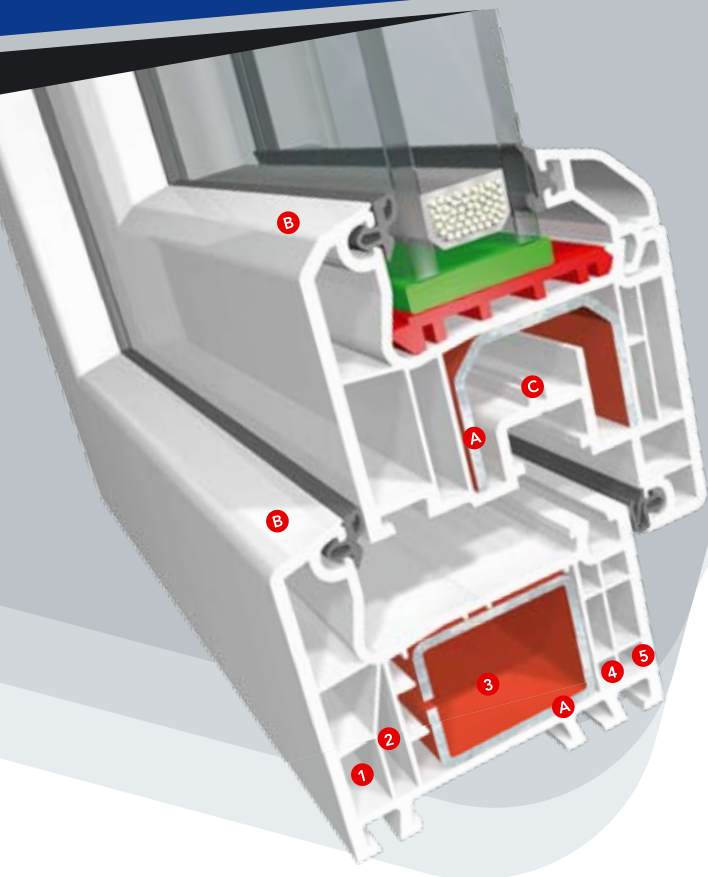

innowacja
indywidualność

ideal 4000

System **ideal 4000** to nowa generacja profili, które już dzisiaj spełniają wymagania stawiane oknom w przyszłości. Łączą w sobie najnowocześniejszą technikę z najwyższym komfortem mieszkania. Mocna konstrukcja profili o szerokości 70 mm oraz duże komory na wzmocnienia stalowe **(A)** gwarantują optymalne parametry statyczne i umożliwiają wykonanie okien o dużych gabarytach. Pięciokomorowa **(1-5)** budowa zapewnia natomiast wysoką izolacyjność cieplną i akustyczną. 15° skos krawędzi ramy i skrzydła **(B)** zapewnia optymalny spływ wody. Przesunięcie osi wrębu okuciowego **(D)** o 13 mm daje możliwość lepszego zabezpieczenia przed włamaniem. Oryginalne i harmonijne wzornictwo, w połączeniu z dużym bogactwem rozwiązań systemowych, dają nieograniczone możliwości kreowania okien i podkreślenia przez to własnego stylu. Klasyczne, eleganckie linie w smukłych profilach o wyrazistych konturach. Świetnie sprawdza się zarówno w nowoczesnej architekturze budownictwa jedno- i wielorodzinnego, jak i w przypadku renowacji. Szczególnie istotną zaletą jest obniżona wysokość ramy i skrzydła, co zwiększa powierzchnię przeszklenia i pozwala wpuścić do pomieszczeń więcej światła.

 Profile dostępne w szerokiej gamie kolorystycznej.