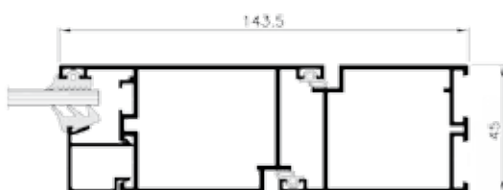

# MB-45

przekrój okna

przekrój drzwi

System służący przede wszystkim do wykonywania elementów zabudowy wewnętrznej - różnych typów ścianek działowych, okien, drzwi - w tym przesuwnych, wahadłowych, automatycznych, wiatrołapów, witryn, boksów kasowych, gablot, itd. Jest podstawą do rozwiązań specjalnych: przegród i drzwi dymoszczelnych MB-45D oraz drzwi tzw. "wrębowych" MB-45S. Pozwala także na wykonywanie drzwi i przeszkleń zewnętrznych w sytuacjach nie wymagających izolacji termicznej profili.